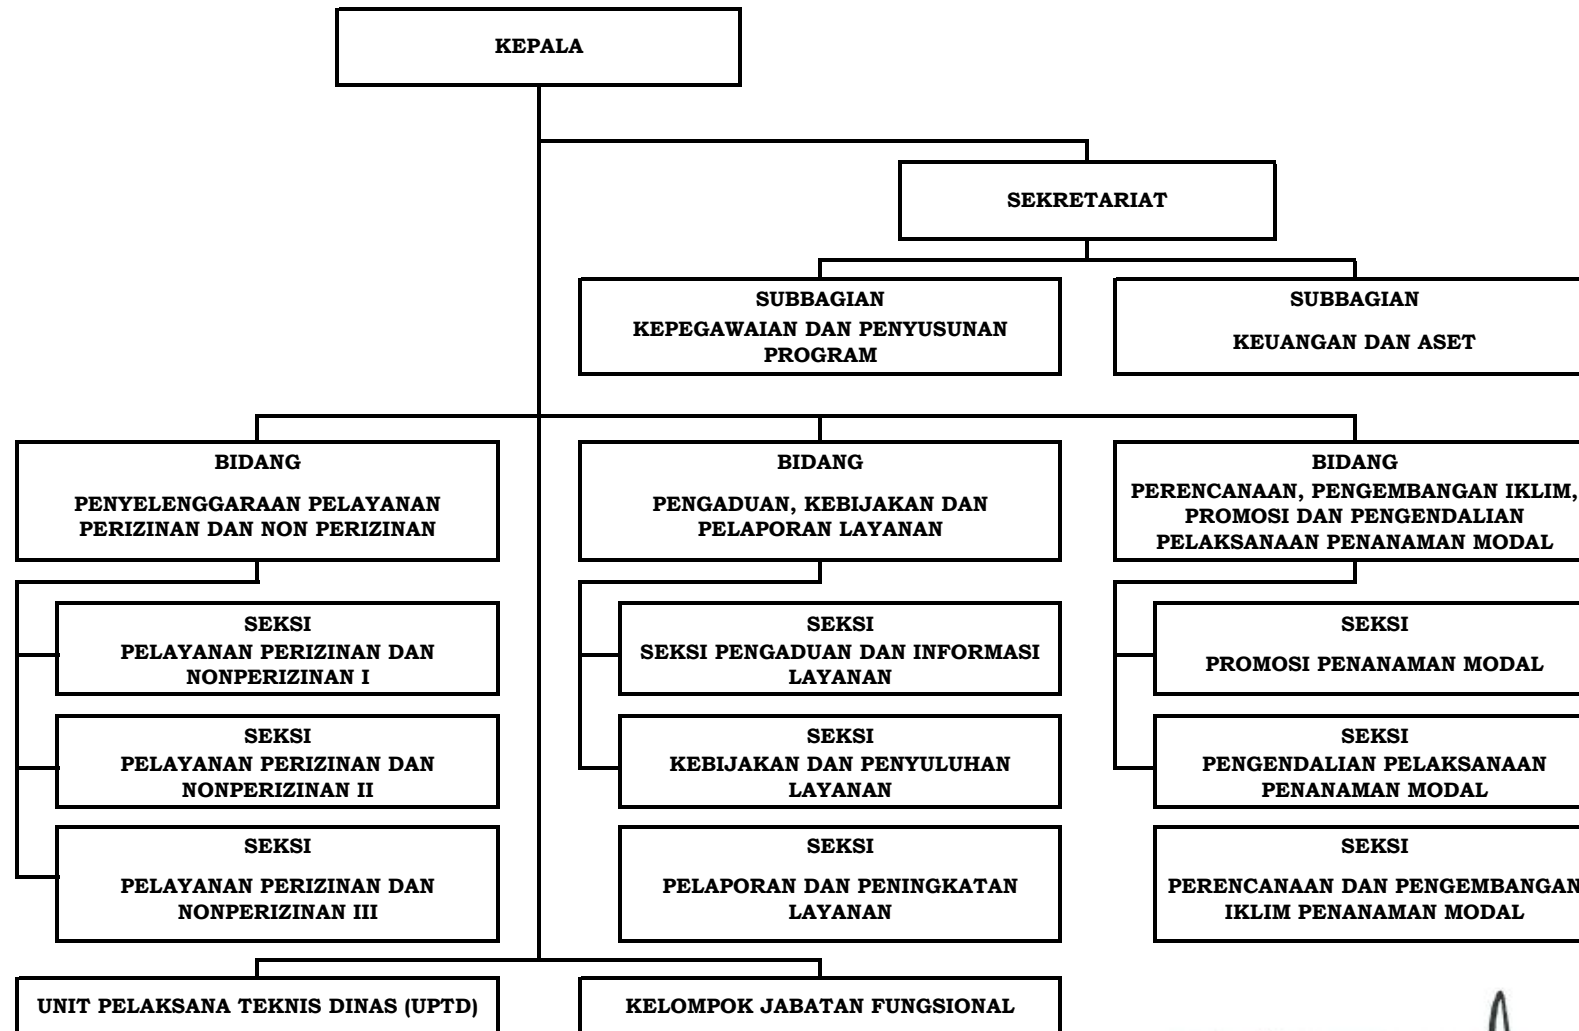

**STRUKTUR ORGANISASI DINAS PENANAMAN MODAL DAN PELAYANAN TERPADU SATU PINTU**

Malinau, 1 November 2019  
BUPATI MALINAU

YANSEN TP