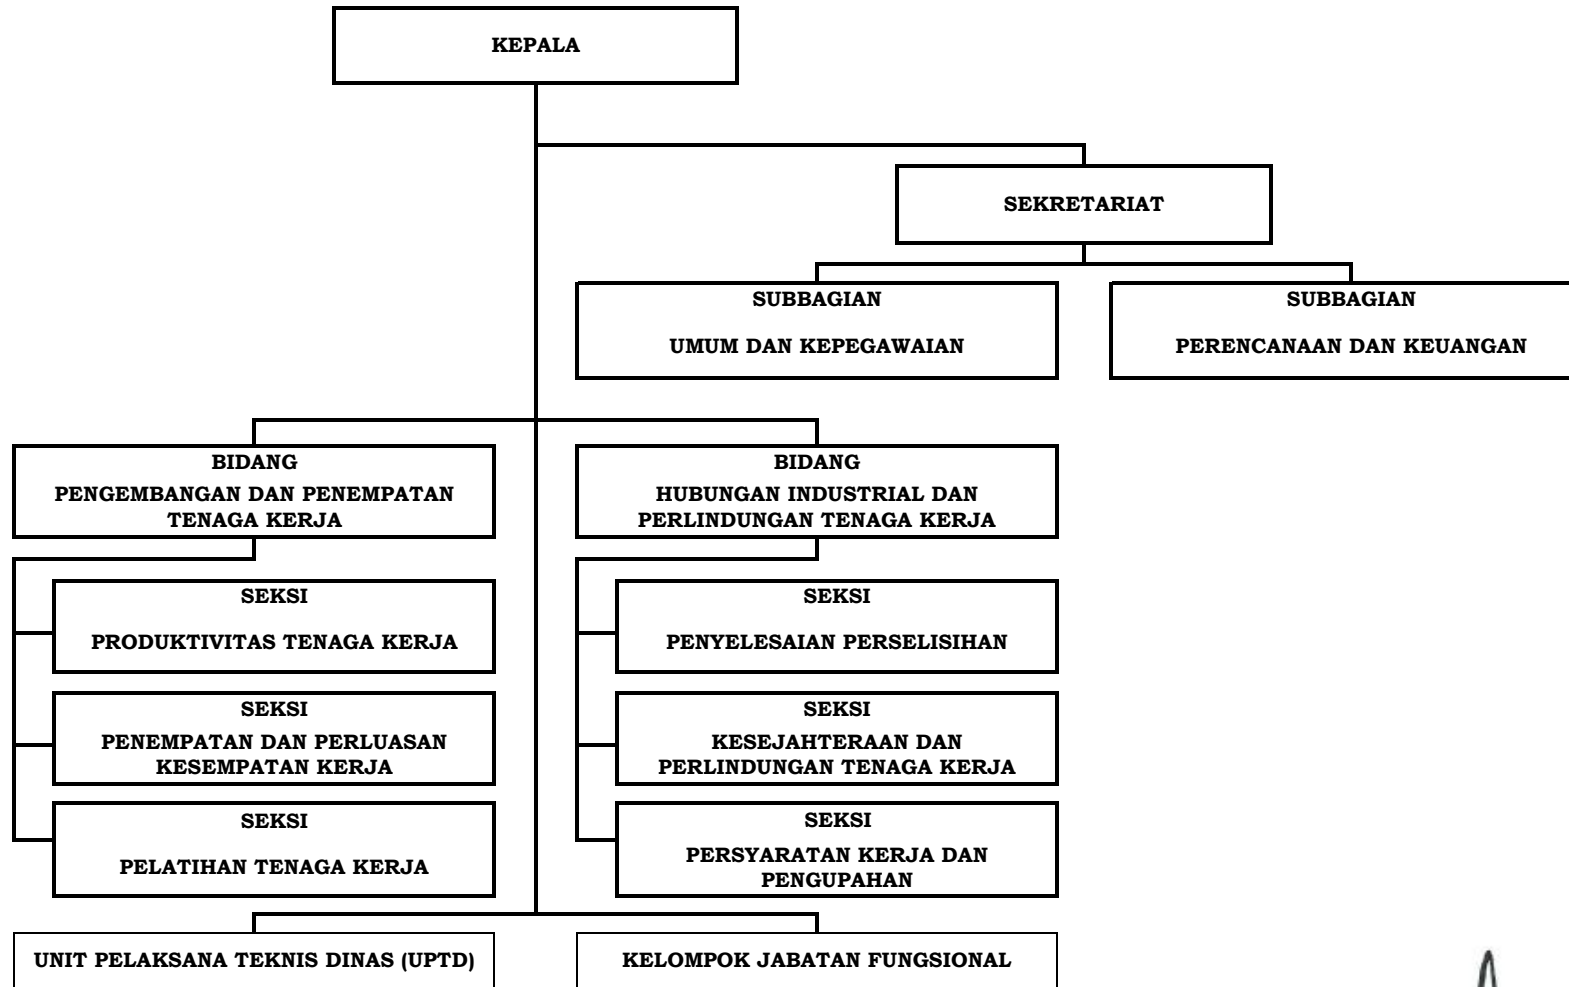

STRUKTUR ORGANISASI DINAS KETENAGAKERJAAN

Malinau, 1 November 2019
BUPATI MALINAU

YANSEN TP